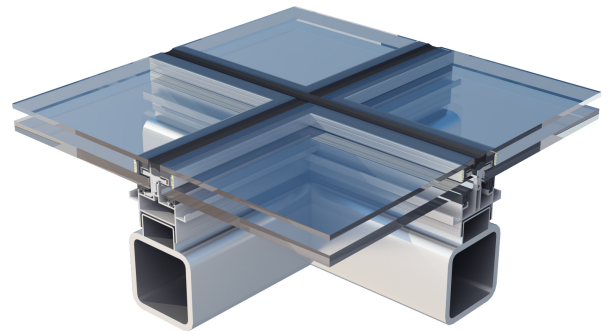

CEPHE SİSTEMLERİ
SKY 52 - 90

Skylight sistemidir. Çelik üzerine monte edilir. PVC İzolatörleri sayesinde yüksek ısı yalıtım ve hava-su geçirimsizliği performansı sunar.

Epdm contalar birbirinin üzerine geçerek oluşturulan sistemde su alma riski ortadan kaldırılmıştır.

It's a skylight system mounted on the steel. Thanks to the PVC isolators, it provides better performance at thermal insulation and water tightness.

The system is generated by overlapped EPDM gaskets which eliminates water flooding.

KLEIDCO®

SKY 52

SKY 90

— dışarı açılır // outward opening
- - - içeri açılır // inward opening

KLEIDCO YAPI SİSTEMLERİ SAN. ve TİC. A.Ş.

Greenist Kleidco Ofisleri

Yeni Bosna Merkez Mh. Yalçın Koreş Cd. No:14/1
34197 Bahçelievler İstanbul / TÜRKİYE