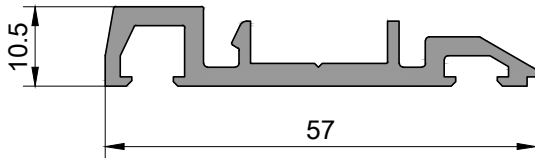

P xxxx

Egimli Baskı profili

Weight : 0,605kg/mt