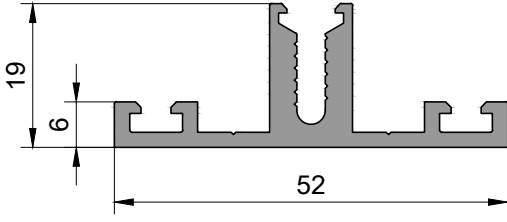

T +90 212 438 57 90
F +90 212 438 59 47

E info@kleidco.com
W www.kleidco.com

ALT KONST PROFİLİ

Ağırlık : 0,700kg/mt
(12037 KALIBI MEVCUT)

CAM DESTEK PROFİLİ

Ağırlık : 0,625kg/mt
(12038 KALIBI MEVCUT)

P XXXX