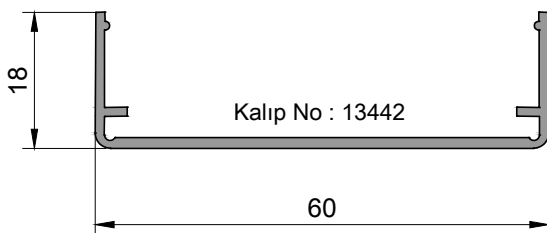

Egimli Kapak profili

Weight : 0,305kg/mt

P xxxx

Egimli Baskı profili

Weight : 0,605kg/mt

P 1142

Baskı profili

Weight : 0,645kg/mt

P 1144

Kapak profili

Weight : 0,351kg/mt

P XXX
SKYVENT KASA PROFİLİ
Ağırlık : 1,700kg/mt

P XXX
SKYVENT 1.KANAT PROFİLİ
Ağırlık : 1,311kg/mt

P XXX
SKYVENT 2.KANAT PROFİLİ
Ağırlık : 1,025kg/mt