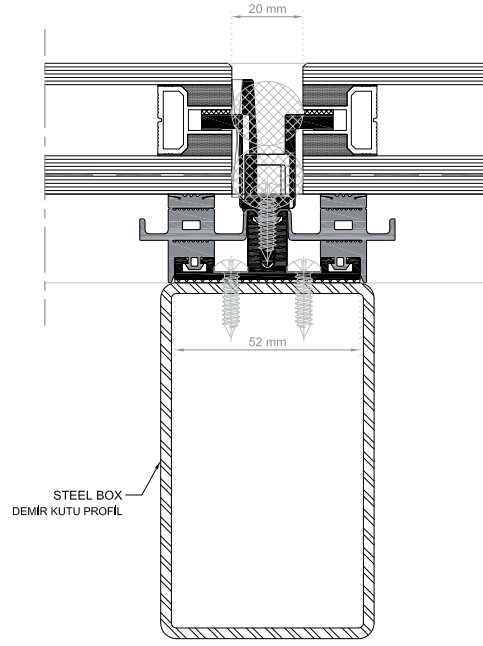

SKY 52

SKY 90

— dışarı açılır // outward opening
- - - içeri açılır // inward opening

KLEIDCO YAPI SİSTEMLERİ SAN. ve TİC. A.Ş.

Greenist Kleidco Ofisleri

Yeni Bosna Merkez Mh. Yalçın Koreş Cd. No:14/1
34197 Bahçelievler İstanbul / TÜRKİYE

T +90 212 438 57 90
F +90 212 438 59 47

E info@kleidco.com
W www.kleidco.com