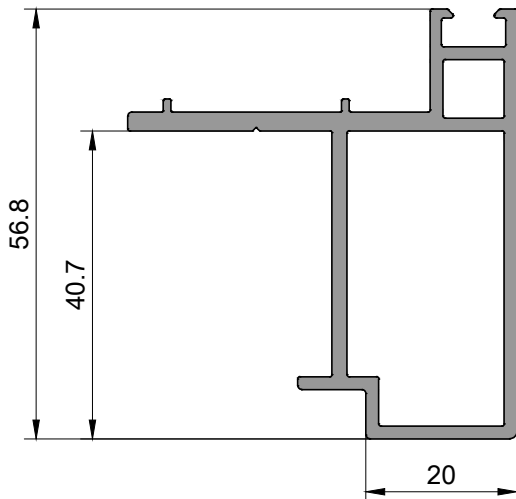

Egimli Kapak profili

Weight : 0,305kg/mt

P xxxx

Egimli Baskı profili

Weight : 0,605kg/mt

P 1142

Baskı profili

Weight : 0,645kg/mt

P 1144

Kapak profili

Weight : 0,351kg/mt

P XXX
SKYVENT KASA PROFİLİ
Ağırlık : 1,700kg/mt

P XXX
SKYVENT 1.KANAT PROFİLİ
Ağırlık : 1,311kg/mt

P XXX
SKYVENT 2.KANAT PROFİLİ
Ağırlık : 1,025kg/mt