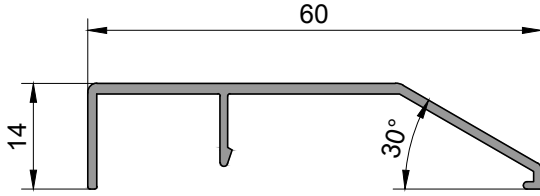

T +90 212 438 57 90
F +90 212 438 59 47

E info@kleidco.com
W www.kleidco.com

ALT KONST PROFİLİ

Ağırlık : 0,700kg/mt
(12037 KALIBI MEVCUT)

CAM DESTEK PROFİLİ

Ağırlık : 0,625kg/mt
(12038 KALIBI MEVCUT)

P XXXX