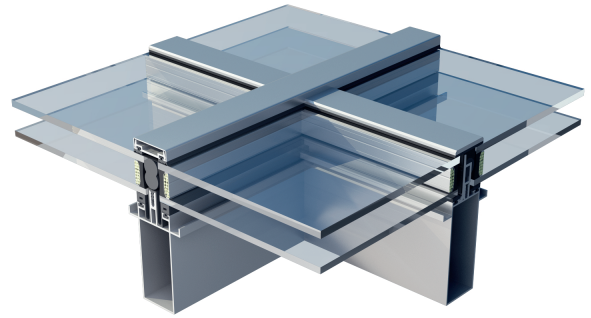

CEPHE SİSTEMLERİ
SKY 52 - 90

Skylight sistemidir. Çelik üzerine monte edilir. PVC İzolatörleri sayesinde yüksek ısı yalıtım ve hava-su geçirimsizliği performansı sunar.

Epdm contalar birbirinin üzerine geçerek oluşturulan sistemde su alma riski ortadan kaldırılmıştır.

It's a skylight system mounted on the steel. Thanks to the PVC isolators, it provides better performance at thermal insulation and water tightness.

The system is generated by overlapped EPDM gaskets which eliminates water flooding.

KLEIDCO®

SKY 52

SKY 90

— dışarı açılır // outward opening
- - - içeri açılır // inward opening

KLEIDCO YAPI SİSTEMLERİ SAN. ve TİC. A.Ş.

Greenist Kleidco Ofisleri

Yeni Bosna Merkez Mh. Yalçın Koreş Cd. No:14/1
34197 Bahçelievler İstanbul / TÜRKİYE