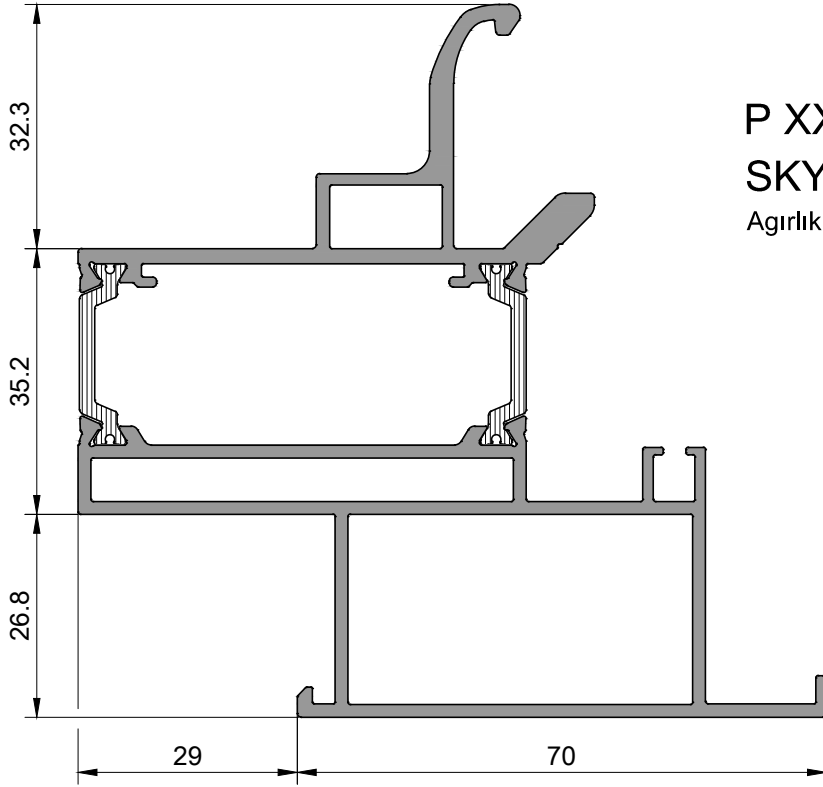

Egimli Kapak profili

Weight : 0,305kg/mt

P xxxx

Egimli Baskı profili

Weight : 0,605kg/mt

P 1142

Baskı profili

Weight : 0,645kg/mt

P 1144

Kapak profili

Weight : 0,351kg/mt

P XXX
SKYVENT KASA PROFİLİ
Ağırlık : 1,700kg/mt

P XXX
SKYVENT 1.KANAT PROFİLİ
Ağırlık : 1,311kg/mt

P XXX
SKYVENT 2.KANAT PROFİLİ
Ağırlık : 1,025kg/mt