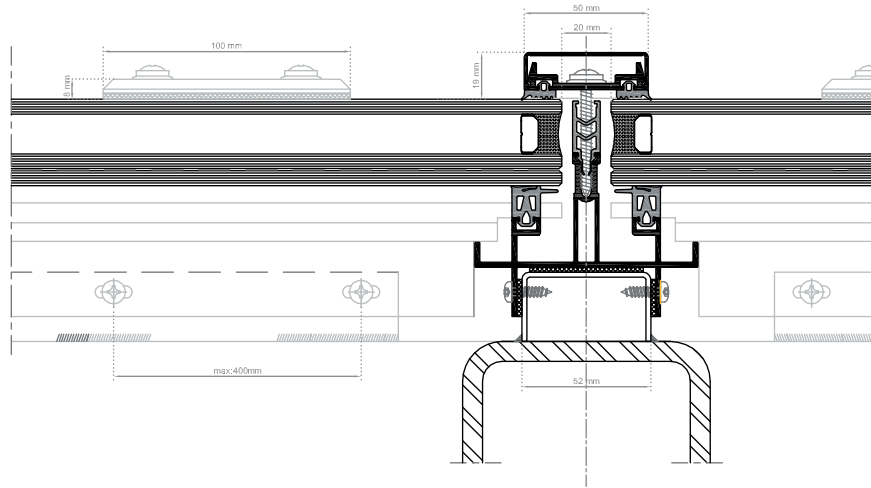

SKY 52

SKY 90

— dışarı açılır // outward opening
- - - içeri açılır // inward opening

KLEIDCO YAPI SİSTEMLERİ SAN. ve TİC. A.Ş.

Greenist Kleidco Ofisleri

Yeni Bosna Merkez Mh. Yalçın Koreş Cd. No:14/1
34197 Bahçelievler İstanbul / TÜRKİYE

T +90 212 438 57 90
F +90 212 438 59 47

E info@kleidco.com
W www.kleidco.com