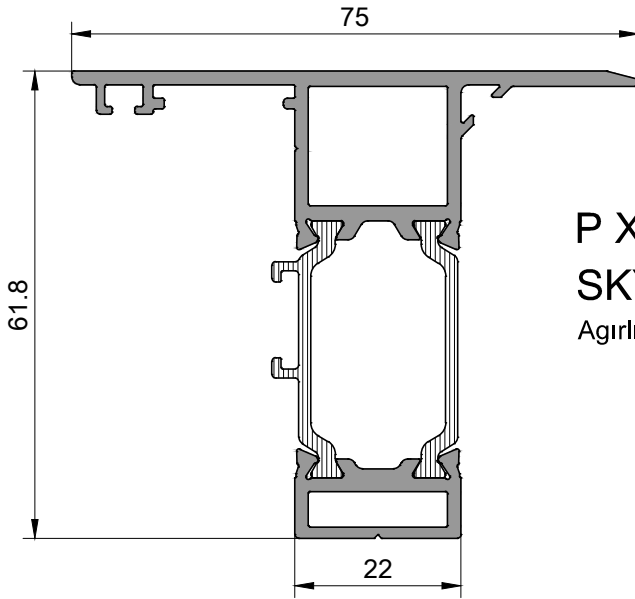

Egimli Kapak profili

Weight : 0,305kg/mt

P xxxx

Egimli Baskı profili

Weight : 0,605kg/mt

P 1142

Baskı profili

Weight : 0,645kg/mt

P 1144

Kapak profili

Weight : 0,351kg/mt

P XXX
SKYVENT KASA PROFİLİ
Ağırlık : 1,700kg/mt

P XXX
SKYVENT 1.KANAT PROFİLİ
Ağırlık : 1,311kg/mt

P XXX
SKYVENT 2.KANAT PROFİLİ
Ağırlık : 1,025kg/mt