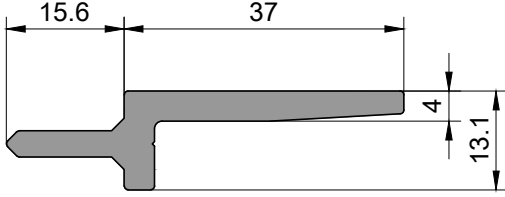

T +90 212 438 57 90
F +90 212 438 59 47

E info@kleidco.com
W www.kleidco.com

ALT KONST PROFİLİ

Ağırlık : 0,700kg/mt
(12037 KALIBI MEVCUT)

CAM DESTEK PROFİLİ

Ağırlık : 0,625kg/mt
(12038 KALIBI MEVCUT)

P XXXX