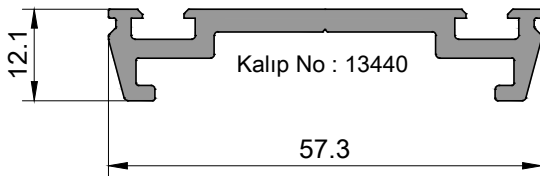

Egimli Kapak profili

Weight : 0,305kg/mt

P xxxx

Egimli Baskı profili

Weight : 0,605kg/mt

P 1142

Baskı profili

Weight : 0,645kg/mt

P 1144

Kapak profili

Weight : 0,351kg/mt

P XXX
SKYVENT KASA PROFİLİ
Ağırlık : 1,700kg/mt

P XXX
SKYVENT 1.KANAT PROFİLİ
Ağırlık : 1,311kg/mt

P XXX
SKYVENT 2.KANAT PROFİLİ
Ağırlık : 1,025kg/mt