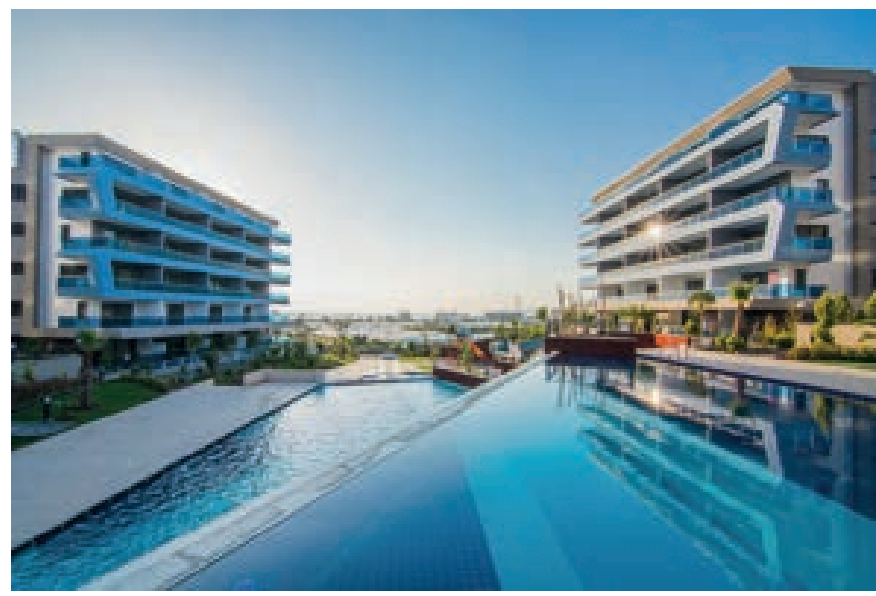

Eco Marine Residence

Antalya

Yatırımcı / Investor Oxo Yapı
Uygulayıcı / Contractor Aluka Alüminyum
Sistemler / Systems ST 160, ST 91

80