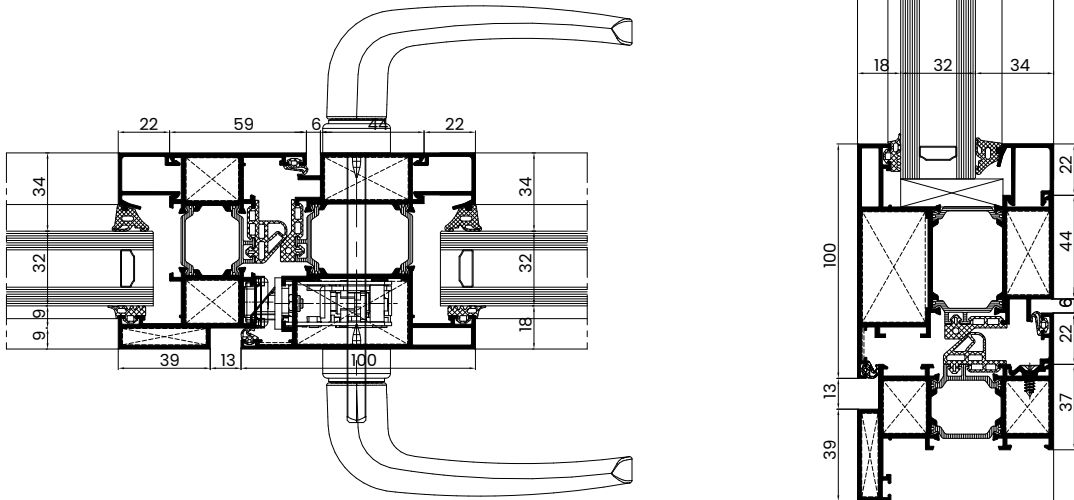

Technical Properties | Teknik Özellikler

System Visible Width	Frame	Sistemin Görünür Genişliği	Kasa	39 mm
	Vent		Kanat	100 mm
System Depth	Frame	Sistemin Derinliği	Kasa	84 mm
	Vent		Kanat	84 mm
Max. Glazing Thickness		Maksimum Cam Kalınlığı		26-43 mm
Thermal Insulation		Isı Yalıtımı		30 mm

Performance Values | Performans Değerleri

	EN 12207	Air Permability	Hava Geçirimsizlik	NA
	EN 12208	Water Tightness	Su Sızdırmazlık	NA
	EN 12210	Wind Load Resistance	Rüzgar Yüğü Dayanımı	NA
	EN 12210	Safety Wind Load Resistance	Arttırılmış Rüzgar Yüğü Dayanımı	NA

Technical Details | Teknik Detaylar