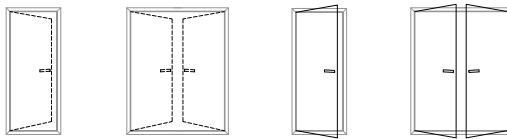

Opening Types | Açılım Tipleri