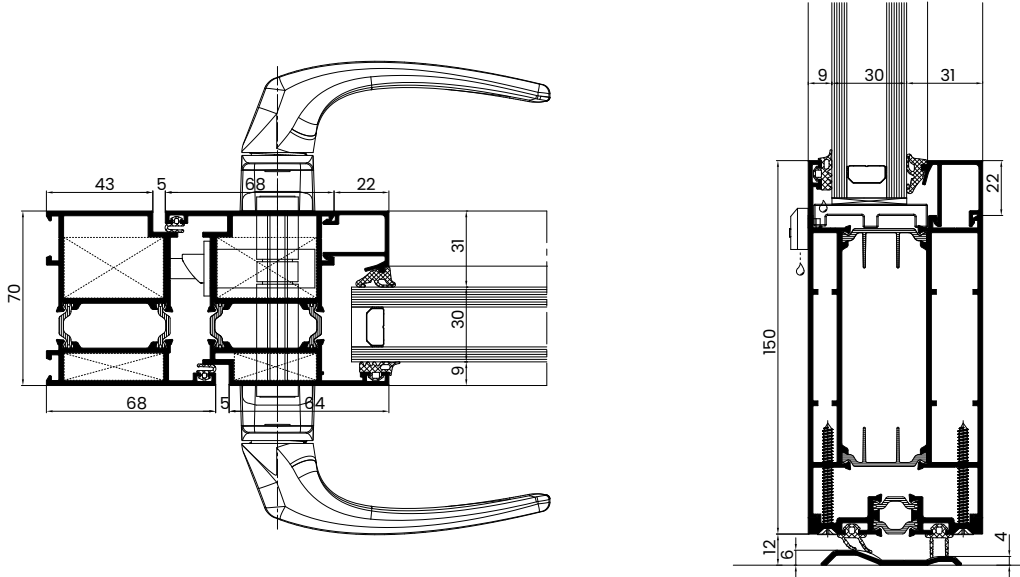

Technical Properties | Teknik Özellikler

System Visible Width	Frame	Sistemin Görünür Genişliği	Kasa	68 mm
	Vent		Kanat	64 mm
System Depth	Frame	Sistemin Derinliği	Kasa	70 mm
	Vent		Kanat	70 mm
Max. Glazing Thickness		Maksimum Cam Kalınlığı		52 mm
Thermal Insulation	Frame	Isı Yalıtımı	Kasa	18 mm
	Vent		Kanat	18 mm

Performance Values | Performans Değerleri

	EN 12207	Air Permability	Hava Geçirimsizlik	NA
	EN 12208	Water Tightness	Su Sızdırmazlık	NA
	EN 12210	Wind Load Resistance	Rüzgar Yüğü Dayanımı	NA
	EN 12210	Safety Wind Load Resistance	Arttırılmış Rüzgar Yüğü Dayanımı	NA
	EN 1627-1630	Burglar Resistance	Hırsızlığa Karşı Dayanım	RC1/RC2
	EN 10.077-2	Thermal Insulation	Termal Isı Yalıtımı	Uf: 2,77 W/m².K
	EN 1191:2012	Resistance to opening and closing	Açma Kapama Testi	10.000

Technical Details | Teknik Detaylar