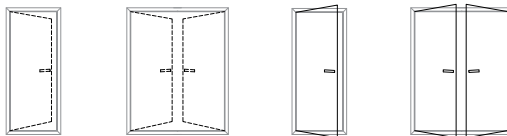

Opening Types | Açılım Tipleri